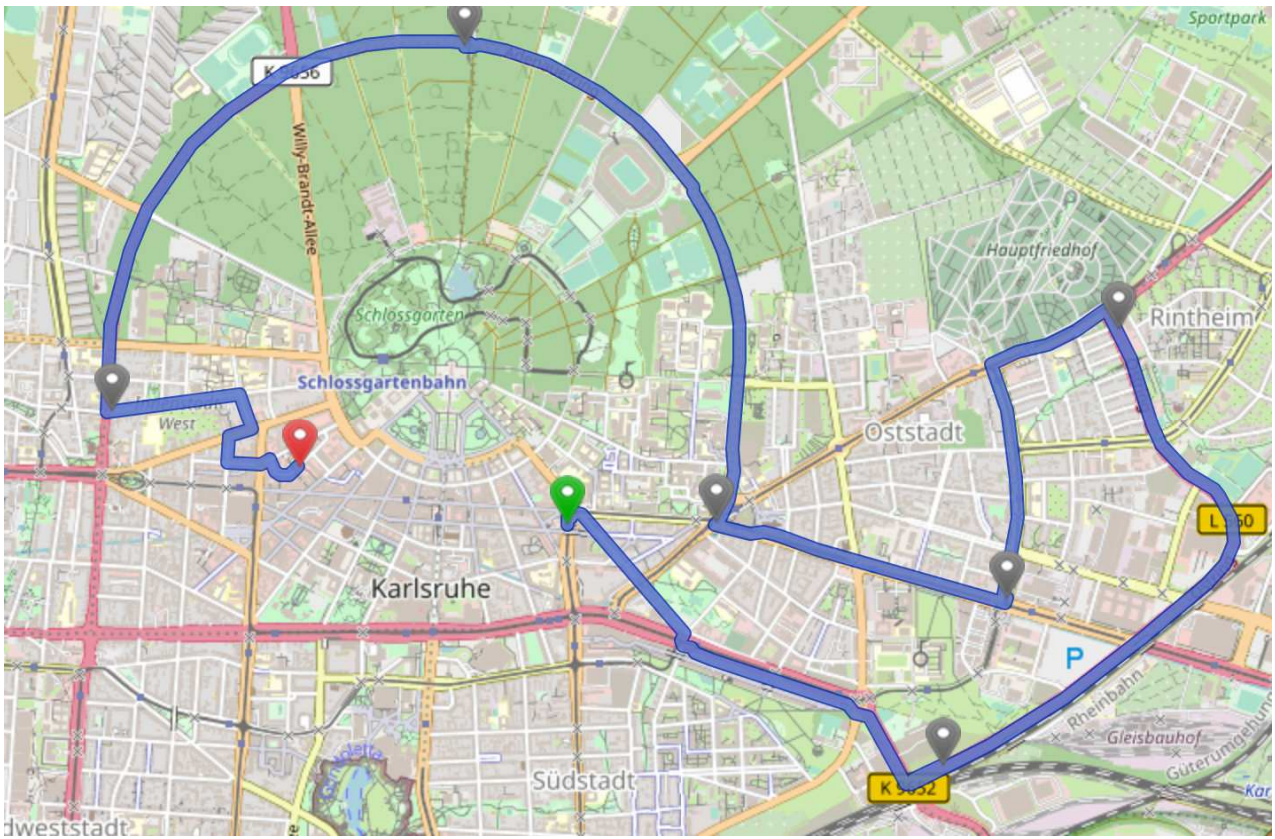

Die Klimagruppe des Naturtreffs radelt am 24. Juni nach Karlsruhe und schließt sich der Critical Mass an. Wer Lust hat fährt einfach mit !

Treffpunkt ist der Rathausplatz in Grötzingen
Zeitpunkt ist Freitag, 24.06.2022 um 17:00 h
Wir starten gemeinsam Richtung Karlsruhe um 17:15 h

Critical mass – worum geht es?

Auf der ganzen Welt finden sich am letzten Freitag eines Monats Fahrradfahrer und Fahrradfahrerinnen zusammen, um in ihren jeweiligen Städten mit einer gemeinsamen Rundfahrt Präsenz auf der Straße zu zeigen und auf die Benachteiligungen des Fahrradverkehrs im Stadtverkehr aufmerksam zu machen. Alle, die sich für eine fahrradfreundliche Stadt einsetzen möchten können mitfahren.

Das Motto der Critical Mass lautet: „**Wir sind der Verkehr!**“

Die Klimagruppe des Naturtreffs Grötzingen fährt diesmal bei der monatlichen Rundfahrt in Karlsruhe mit. Dazu treffen wir uns am Rathausplatz Grötzingen um 17:00 h und starten dann zusammen gemütlich um 17:15 h Richtung Karlsruhe Kronenplatz, so dass wir dort gegen 18:00 h eintreffen. Von dort aus nehmen wir an der Rundfahrt der Critcal mass teil, die über die Waldhornstraße, Ludwig-Erhard-Allee, Wolfartsweierer Straße, Ostring, Rintheimer Straße, Haid-und-Neu-Straße, Tullastraße, Durlacher Allee, Adenauerring, Moltkestraße, Reinhold-Frank-Straße, Bismarckstraße, Akademiestraße bis zum Passagehof Reallabor führen wird. Insgesamt sind es vom Kronenplatz aus also noch knapp 13 km, wobei jeder für sich selbst entscheiden kann, wann er aussteigt.

Route ab Kronenplatz in Karlsruhe